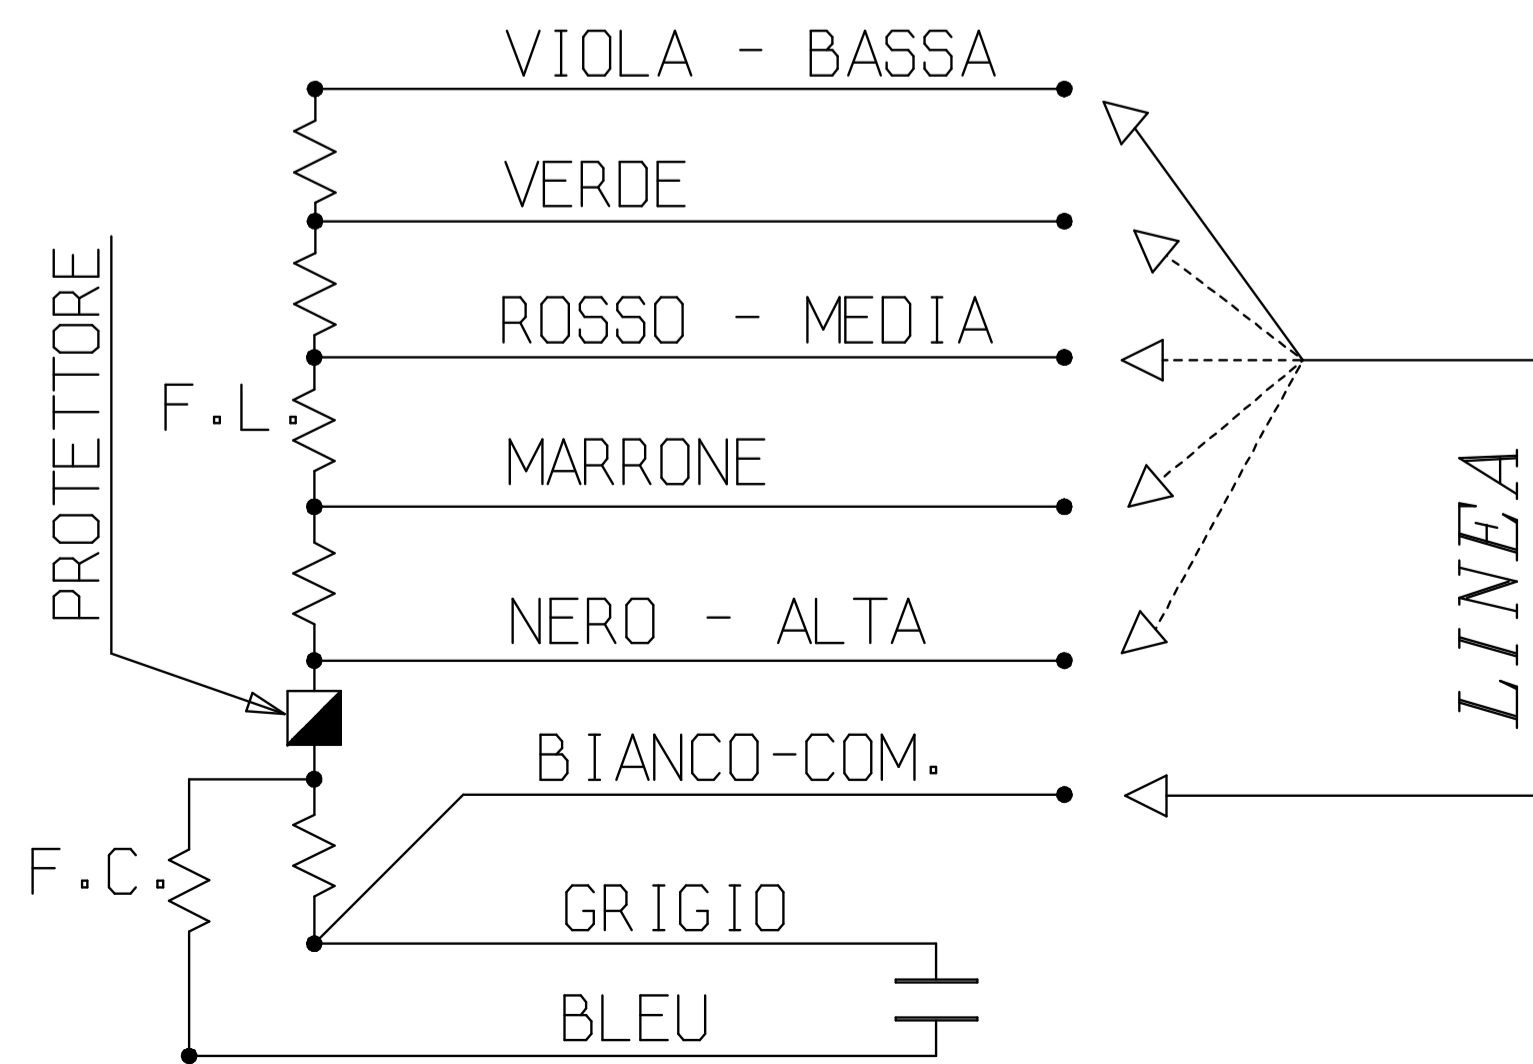

SCHEMA CONNESSIONI

-	-	-	-	-	-		
-	-	-	-	-	-		
-	-	-	-	-	-		
6	27/01/15	AGGIORNATO CODICE CONNETTORE INARCA PDM 6488			SCHIERA		
IND	DATA	MODIFICHE			DISEGNATO	CONTROLLATO	
 motori elettrici 45021 Badia Polesine (Ro) - Italy		TIPO MOTORE MONOFASE APERTO CARAT. MECCANICHE -					
SOSTITUISCE PARI NUMERO DEL -		VOLT	230/240	HZ	50/60	AMP.	1.8
DATA 19/07/99		WATT	350	HP	-	μF	4
SCALA 1/1		GIRI	-	POLI	4	VC	450
DISEGNATO BACCAGLINI		CLIENTE		CODICE MOTORE		110721.00	
CONTROLLATO		CODICE CLIENTE					