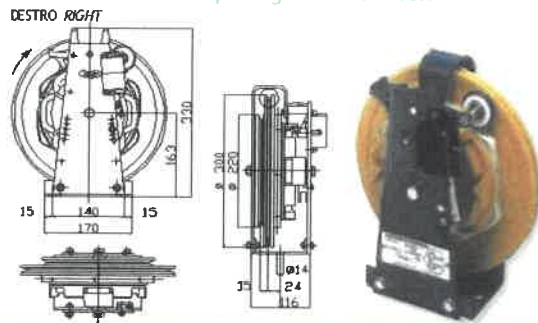

Limitatori R6R  
Overspeed governors - R6R

| Cod. Code         | Diam. puleggia (D) mm<br>Pulley diam. (D) mm | Diam.fune mm<br>Rope D. mm | Velocità nominale max m/s<br>Nominal speed max m/s | Velocità intervento m/s<br>Tripping speed m/s | Senso di rotazione<br>Rotation |
|-------------------|--|----------------------------|--|---|--------------------------------|
| <u>240110</u>     | 300  | 6-8                        | 2,09   | 0,44-2,40                                     | Destro<br>Right                |
| <u>240110/082</u> | 300  | 6-8                        | 0,60-0,66  | 0,82  | Destro<br>Right                |
| <u>240110/092</u> | 300  | 6-8                        | 0,67-0,72  | 0,92  | Destro<br>Right                |
| <u>240110/100</u> | 300  | 6-8                        | 0,73-0,80  | 1,00  | Destro<br>Right                |
| <u>240110/140</u> | 300  | 6-8                        | 1,00-1,10  | 1,40  | Destro<br>Right                |
| <u>240120</u>     | 300  | 6-8                        | 2,09   | 0,44-2,40                                     | Sinistro<br>Left               |
| <u>240120/082</u> | 300  | 6-8                        | 0,60-0,66  | 0,82  | Sinistro<br>Left               |
| <u>240120/092</u> | 300  | 6-8                        | 0,67-0,72  | 0,92  | Sinistro<br>Left               |
| <u>240120/100</u> | 300  | 6-8                        | 0,73-0,80  | 1,00  | Sinistro<br>Left               |
| <u>240120/140</u> | 300  | 6-8                        | 1,00-1,10  | 1,40  | Sinistro<br>Left               |

Omologato 95/16 CE dotato di contatto elettrico e puleggia di prova.

Senso di rotazione: destro o sinistro.

Cod. 240110 e 240120 per velocità diverse, su richiesta.

Ricambio: rotella d.52 con vite, codice 240462

Certified 95/16 CE with electric contact and trial pulley.

Right or left hand rotation.

Code 240110 and 240120 with different speeds on request.

Spare part: roller d.52 with screw, code 240462

Accessori  
Accessories